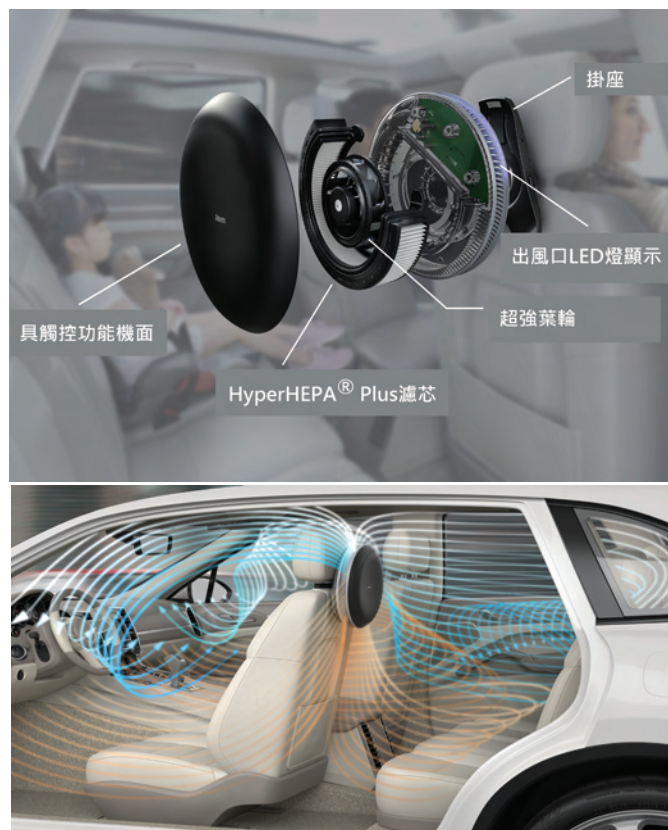

## 有關交通的空氣污染 — 遠較想像中嚴重

有沒有想過您的坐駕車廂空氣含有有毒煙味及氣體？這些污染物，對您以及您至愛的健康均可能造成損害。Atem Car空氣淨化機及其革命性設計HyperHEPA® Plus濾芯使用經測試認證之過濾技術，有效過濾大量車內空氣污染物，機身光滑，設計精巧，適合任何車廂類型使用。

## HyperHEPA® Plus 過濾技術

IQAir HyperHEPA® Plus 過濾技術乃通過嚴格獨立之測試，有效清除小至0.003微米之粒子，包括比病毒還要微細之污染粒子。

大部分空氣過濾器聲稱能夠過濾小至0.3微米之粒子，IQAir技術有效清除所有小至0.003微米之粒子，淨化效能高達99%。要有效對付最微細粒子，IQAir必然是不二之選。

HyperHEPA® Plus 濾芯

## 氣態過濾 技術超卓

Atem Car之HyperHEPA® Plus 濾芯提供最佳方案，處理車廂氣體、除臭、清除99%之顆粒污染物並吸走臭味及有害氣態分子——令空氣變得無味、無氣態性污染物、無化學物質以及無顆粒污染物。

## Headspace™ 技術

來自繁忙交通之全球污染水平已達至一個警戒級別，增加對心臟、呼吸道及神經系統破壞之風險。Atem Car針對車廂頭枕位置迅速高效地釋出潔淨空氣，有助保護您以及您的乘客免受柴油煙及氣態性污染物所影響。